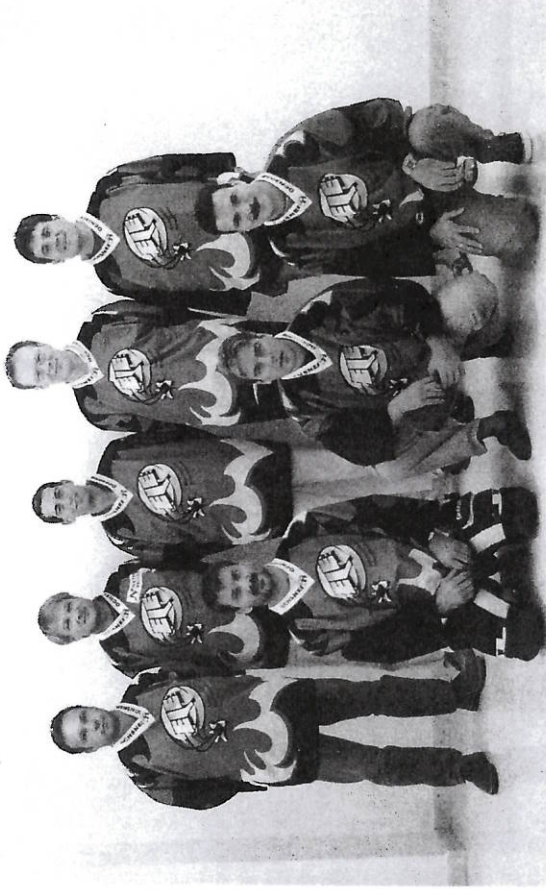

Spielplan Senioren B

Samstag	23.10.99	19.15	Traktor Hittnau B. – EIE	Bäretswil
Freitag	05.11.99	20.30	Grasshopper I – EIE	Dolder
Sonntag	14.11.99	18.30	EIE – Weinfeld	Effretikon
Mittwoch	01.12.99	20.15	Wetzikon – EIE	Wetzikon
Samstag	04.12.99	12.15	Dielsdorf-Niederhasli – EIE	Dielsdorf
Samstag	18.12.99	19.30	EIE – Schaffhausen	Effretikon
Freitag	14.01.00	20.30	Schaffhausen – EIE	Schaffhausen
Samstag	05.02.00	20.00	EIE – Grasshopper I	Effretikon
Sonntag	06.02.00	19.00	EIE – Wetzikon	Effretikon
Dienstag	08.02.00	21.00	Weinfeld – EIE	Weinfeld
Sonntag	13.02.00	16.00	EIE – Dielsdorf-Niederhasli	Effretikon
Samstag	19.02.00	16.30	EIE – Traktor Hittnau B.	Effretikon

GARAGE SCHENK AG

8309 NÜRENSDORF

Telefon 01 / 836 69 66

Reparaturen, Verkauf, Eintausch
aller Marken

NEUWAGENKAUF:

EIE-Mitglieder Spezialrabatt

RENAULT
AUTOS ZUM LEBEN

STERNEN
Restaurant/Bar
EFFRETIKON

Familie U. + K. Nehren
Weiherstrasse 17
8307 Effretikon
Telefon 052/343 11 12

Sonntag + Montag
Dienstag – Freitag
Samstag

geschlossen
08.30 – 24.00 Uhr
10.00 – 24.00 Uhr

Säli für diverse Anlässe

Senioren B

ph foto studio Paul Burtel, Effretikon

Hintere Reihe von links nach rechts:

Dieter Wieser, Hermann Meisterhans, Urs Meyer, Jürg Meisterhans, Hans-jürg Binggeli

Vordere Reihe von links nach rechts:

Bruno Giacomelli, Markus Mettler, Roger Müller

Es fehlen:

Viktor Beeler, Erich Bodmer, Kurt Brüngger, Urs Corrodi, Peter Furian, Giorgio Giacomelli, Marcel Gossner, Beat Kägi, Christoph Müller, Peter Wiederkehr, Reto Züger.

Rest. Sportzentrum, H. + F. Peretti, Sponsor des Matchtee

Ihre Ferien-Nummer 052 343 75 25

Agentur