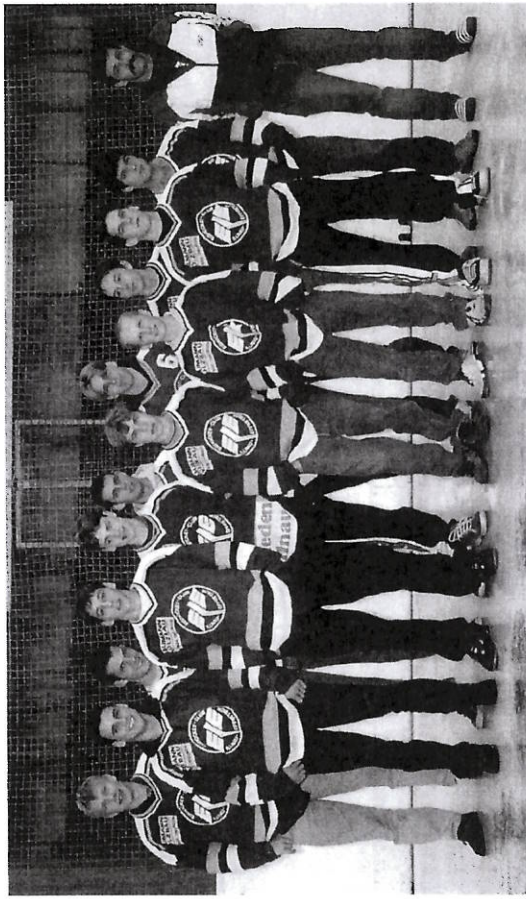

*Skateathon!

Modus: Doppelrunde

Ränge 1–4 machen Play-Off um den Aufsteiger (best of three)

Der Letzte scheidet ab

Modus: Doppelrunde

Ränge 1–4 machen Play-Off um den Aufsteiger (best of three)

Rang 8 und 9 steigen ab

Junioren

pb foto studio Paul Burlet, Effretikon

Von links nach rechts:

Thomas Rüeeggger, Dominique Stalder, Justin Strübi, Benjamin Müller, Stefan Graf, Marc Stalder, Dominic Deubelbeiss, Karl Oskar Nicolai, Philipp Henauer, Daniel Hänni, Patrick Gürtler, Marcos Kuhn, Daniel Keller (Trainer)

Sponsoren:

Bau- und Möbelschreinerei

R. Bischofberger AG, CH-8057 Zürich

A. Rüeeggger

P+S. Christen

**NATIONAL
VERSICHERUNG**

GARAGE SCHEINK AG