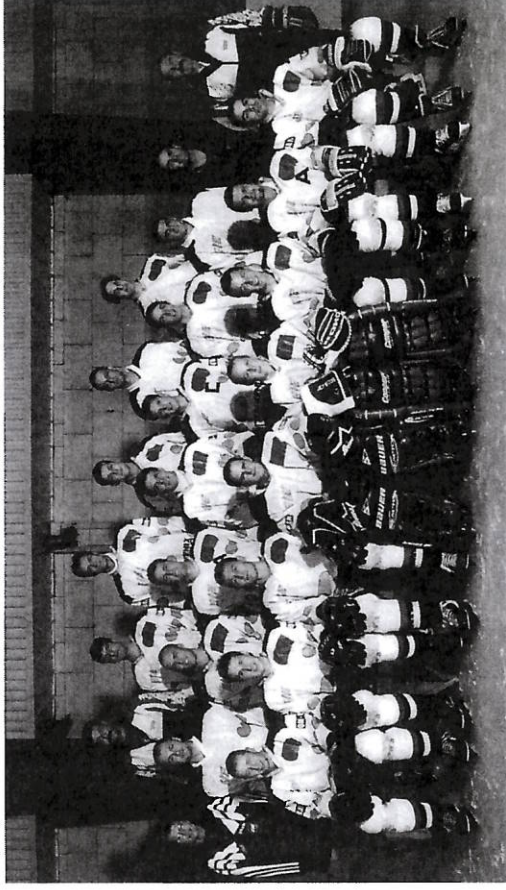

1. Mannschaft

pb foto studio Paul Burek, Effretikon

Hintere Reihe von links nach rechts:

Daniel Keller (Assistent), Marcos Kuhn, Alexander Schindler, Marc Schenk, Gery Lorenz, Patrick Gürtler

Mittlere Reihe von links nach rechts:

Maggie Feierabend (Masseurin), Simon Hurter, Christian Sigrist, Michael Baechler, Oliver Küng, Daniel Hänni, Mathias Vogel, Marcel Gossner (Präsident), Jack Bräm (Trainer)

Vordere Reihe von links nach rechts:

Valentin Lehmann, Pascal Kuchler, Karl Zellwegger, Alain Buess, Philipp Henauer, Roger Ehrler, Patrick Buri, Mario Bosshard

Es fehlen:

Toni Ferrante, Daniel Groff, Thomas Jäggi, Claudio Kaul, Martin Mayer, Dölf Ruf (Betreuer)

Sponsoren:

Beton & Kies AG

Frieden Bar, Illnau

QN-BAR

**Garage
Paul Markwalder**