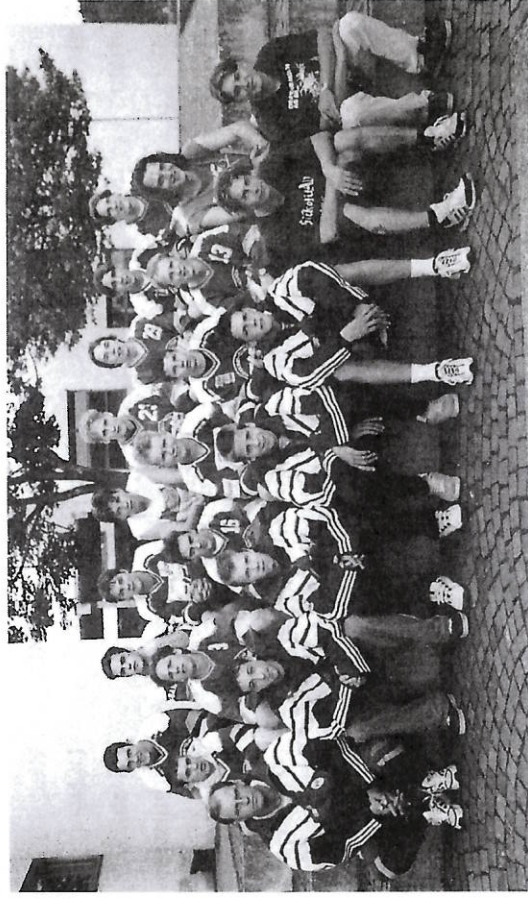

Spielplan Junioren A2

Mittwoch	01.10.97	20.40	Dübendorf – EIE (KC)	Dübendorf
Sonntag	05.10.97	19.45	EIE – Zürich 11 (KC)	Bülach
Sonntag	12.10.97	18.30	EIE – EC Wil	Effretikon
Sonntag	26.10.97	20.15	Kreuzlingen – EIE	Kreuzlingen
Donnerstag	06.11.97	20.15	GC – EIE	Küsnacht
Sonntag	09.11.97	17.15	Bülach – EIE	Bülach
Donnerstag	13.11.97	20.00	EIE – Schaffhausen	Effretikon
Sonntag	16.11.97	17.30	EC Wil – EIE	Wil
Mittwoch	19.11.97	19.30	Wallisellen – EIE	Wallisellen
Sonntag	23.11.97	17.45	EIE – Bülach	Effretikon
Donnerstag	27.11.97	20.00	EIE – Kreuzlingen	Effretikon
Sonntag	30.11.97	18.15	EIE – Wallisellen	Effretikon
Donnerstag	04.12.97	20.00	EIE – GC	Effretikon
Freitag	12.12.97	20.30	Schaffhausen – EIE	Schaffhausen
Donnerstag	18.12.97	20.15	GC – EIE	Küsnacht
Sonntag	21.12.97	17.15	Wallisellen – EIE	Wallisellen
Sonntag	04.01.98	18.00	EIE – EC Wil	Effretikon
Sonntag	11.01.98	17.15	Kreuzlingen – EIE	Kreuzlingen
Sonntag	18.01.98	18.15	EIE – Wallisellen	Effretikon
Dienstag	20.01.98	20.30	Bülach – EIE	Bülach
Donnerstag	29.01.98	20.00	EIE – Schaffhausen	Effretikon
Sonntag	01.02.98	17.30	EC Wil – EIE	Wil
Donnerstag	05.02.98	20.00	EIE – Bülach	Effretikon
Sonntag	08.02.98	18.15	EIE – Kreuzlingen	Effretikon
Samstag	21.02.98	17.00	EIE – GC	Effretikon
Freitag	06.03.98	20.30	Schaffhausen – EIE	Schaffhausen

Junioren A2

pb foto studio Pauli Burtel, Effretikon

Hinterere Reihe von links nach rechts

Justin Strübi, Stefan Hafen, Daniel Groff, Roger Ehrier, Martin Mayer, Daniel Hänni, Jan Bischofberger, Patrick Gürtler

Mittlere Reihe von links nach rechts

Marc Stalder, David Amos, Simon Egger, Thomas Rügsegger, Claudio Juen, Philipp Henauer, Marc Ehrler

Vordere Reihe von links nach rechts

Hansueli Sommer (Nachwuchschef), Stefan Meyer, Dominik Deubelbeiss, Karl Oskar Nicolai, Marc Schenk, Lorenz Graf, Boris Ullmann

Es fehlen

Stefan Kellenberger (Trainer)

Sponsoren:

P.+S. christen

R. Bischofberger AG, CH-8057 Zürich

**NATIONAL
VERSICHERUNG**

GARAGE SCHENK AG