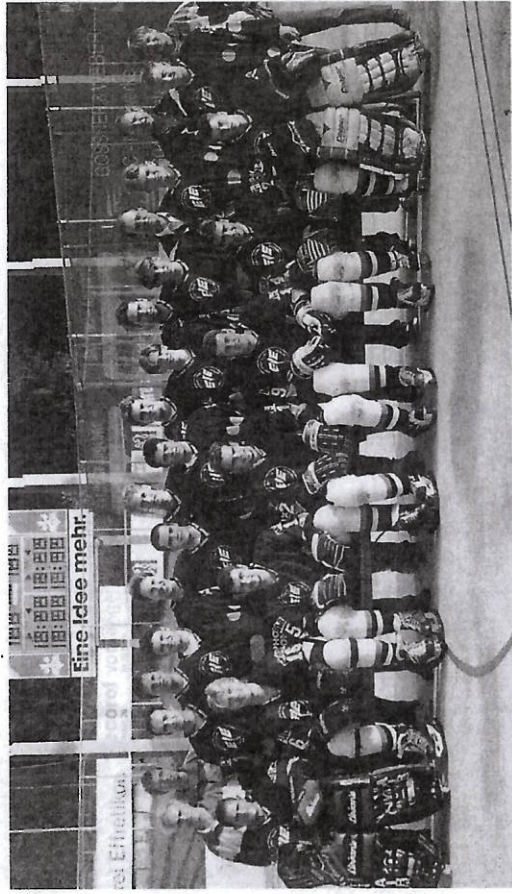

1. Mannschaft

pb foto studio Paul Burtel, Effretikon

Stehende Reihe von links nach rechts

Dölf Ruef, Margrit Feierabend, Andrea Cavadini, Dieter Steinemann, Patrick Buri, Pascal Kühler, Stefan Häfen, Martin Meyer, Christian Stadler, Christian Koster, Patrick Gürtler, Mathias Ernst, Jan Bischofberger, Hansueli Sommer, Marcel Sommer, Pierre Paterlini, Urs Wegmann, Hermann Meisterhans

Sitzende Reihe von links nach rechts

Alain Buess, Thomas Griga, Patrick Lamprecht, Martin Weiss, Roger Sigrist, Robert Zingg, Michael Häbiger

Es fehlen

Michael Baechler, Mario Bosshard, Toni Brandi, Nils Geyer, Andreas Meisterhans

PS:

Christoph Steiner wechselte von der 1. Mannschaft in die 2. Mannschaft.
Vom erweiterten Kader gehört Patrick Gürtler definitiv in die 1. Mannschaft.

Sponsoren:

Garage
Paul Markwalder