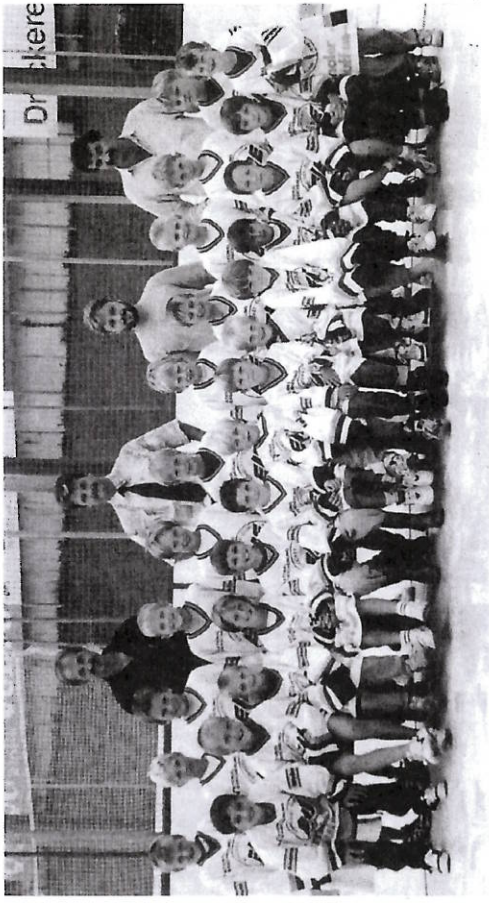

**Ebnetstrasse 16
8308 Illnau**

Tel. 052/44 23 23

malt

tapeziert

renoviert

Sponsor der Piccolo-Mannschaften des EIE

Piccolo 1 + 2

pb foto studio Pauli Burret, Effretikon