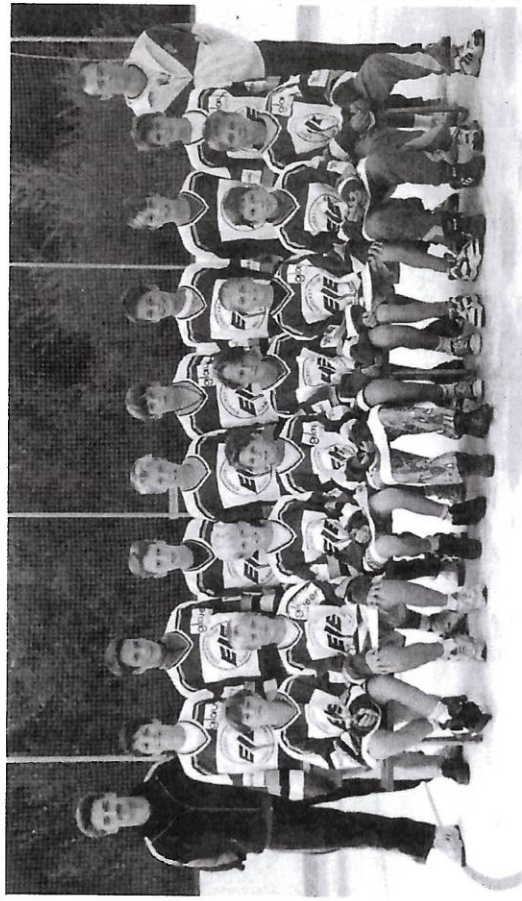

Telefon 01 / 836 69 66

Reparaturen, Verkauf, Eintauch
aller Marken

NEUWAGENKAUF:
EIE-Mitglieder Spezialrabatt

Sponsor der Mini-Mannschaft

**PHOENIX
CONTACT**

Mini 1 + 2

pb foto studio Paul Buriel, Effretikon