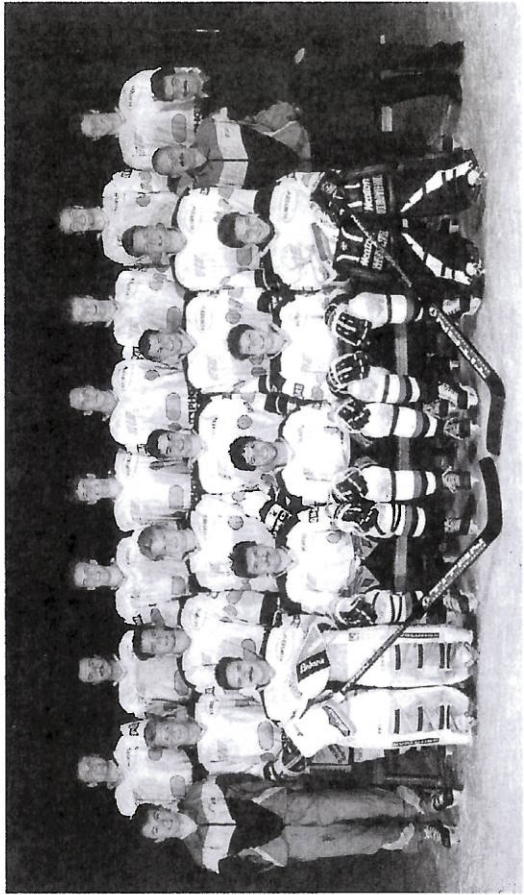

1. Mannschaft

pb foto studio Paul Buhlet, Effretikon

Hintere Reihe

Von links nach rechts: Reto Züger, Werner Pfister, Christian Sigrist, Roger Sigrist, Michael Meilenberg, Christoph Steiner, Thomas Verner, Martin Brugger

Mittlere Reihe

Von links nach rechts: Stefan Kellenberger (Assistenztrainer), Urs Wegmann, Martin Weiss, Daniel Wegmann, Mario Bosshard, Andreas Meisterhans, Christian Matt, Günter Waritsch (Trainer), Walter Schmid (TK-Präsident)

Vordere Reihe

Von links nach rechts: Roger Müller, Stefan Ulber, Rolf Weidmann, Sacha Rau, Oliver Hildenbrand

Sponsoren:

**Beton +
Kies AG**

**Garage
Paul Markwalder**

23