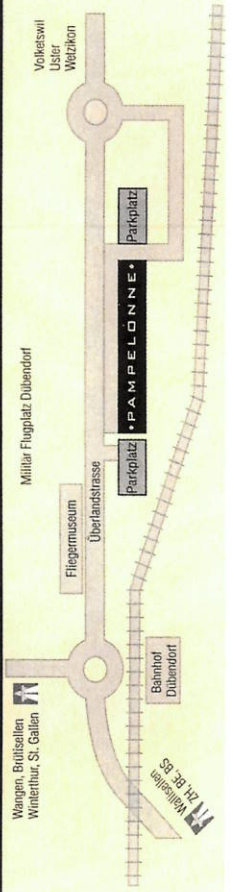

7 Tage geöffnet

8600 Dübendorf, Überlandstrasse, im Schörlil 28

044 888 90 90 info@pampelonne.ch www.pampelonne.ch

Inhaltsverzeichnis

Das Wort des Präsidenten	2/3
Inserentenverzeichnis	4/5
EIE-Bus – Mich kann man auch mieten!	5
Vorstand	7
Trainingszeiten auf dem Eisfeld Eserliet	8
Sportkommission	9
EIE-Kommissionen	11
Die Seite der Werbekommission	13
EIE-Supporter / Pucky Club	15
Mitgliederbeiträge	17
SK-Bericht	18/19
Bericht 1. Mannschaft	20/21
Unsere Nachwuchstrainer auf einen Blick	22/23
Bericht Trainer 1. Mannschaft	26
Fotos 1. Mannschaft	27-31
Bericht Chef Nachwuchs	32/33
EIE-Lauf- und Hockeyschule	35
Nachwuchs gesucht	38/39
Gruppeneinteilung 2. Liga	41
Spielplan 1. Mannschaft	43
Unsere Schiedsrichter	45
Spielplan 2. Mannschaft	46
Foto 2. Mannschaft	47
Materialausgabe	52
EIE-Funktionäre	52
SWISS ICE HOCKEY DAY – 2. November 2014	53
Spielplan Senioren A	54
Foto Senioren	55
Spielplan Veteranen A	56
Foto Veteranen	57
Spielplan Junioren Top	58
Foto Junioren	59
Spielplan Novizen A	60
Foto Novizen	61
Spielplan Mini A	62
Foto Mini	63
VERSA / J&S	65
Spielplan Moskito A	66
Foto Moskito	67
Spielplan Moskito B	69
Spielplan Piccolo A & B	70
Foto Piccolo	71
Turniere Bambini (Bambis Gruppe 8, Binis Gruppe 4)	72
Foto Bambini	73
Skateathon 2015	78/79