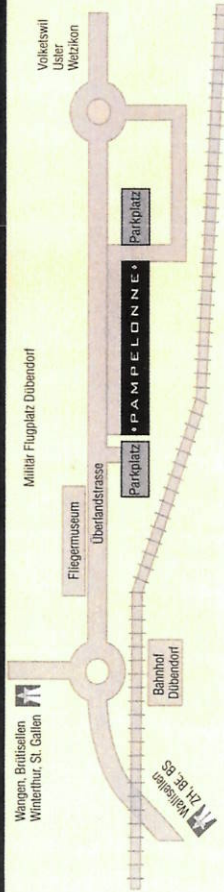

## Inhaltsverzeichnis

Das Wort des Präsidenten	2/3
Inserentenverzeichnis	4/5
Vorstand	7
Trainingszeiten auf dem Eisfeld Eselriet	8
Sportkommission	9
EIE-Kommissionen	11
Die Seite der Werbekommission	13
EIE-Supporter / Pucky Club	15
Mitgliederbeiträge	17
SK-Bericht	18/19
Bericht 1. Mannschaft	20/21
Unsere Trainer auf einen Blick	22/23
Bericht Trainer 1. Mannschaft	24
Fotos 1. Mannschaft	25-31
Bericht Chef Nachwuchs	32/33
EIE-Lauf- und Hockeyschule	35
Nachwuchs gesucht	38/39
Gruppeneinteilung 2. Liga	41
Spielplan 1. Mannschaft	43
Unsere Schiedsrichter	45
Spielplan 2. Mannschaft	46
Foto 2. Mannschaft	47
Materialausgabe	52
EIE-Funktionäre	52
Spielplan Senioren B	54
Foto Senioren B	55
Spielplan Veteranen A	56
Foto Veteranen A	57
Spielplan Junioren A	58
Foto Junioren A	59
Spielplan Novizen	60
Foto Novizen	61
Spielplan Mini A	62
Foto Mini A	63
Spielplan Moskito A	66
Foto Moskito A	67
SWISS ICE HOCKEY DAY – 4.11.2012	68
Spielplan Piccolo A & B	69/70
Foto Piccolo	71
Turniere Bambini	72
Foto Bambini	73
Skateathon 2013	78
Umbau Eisriet – Stand Herbst 2012	79