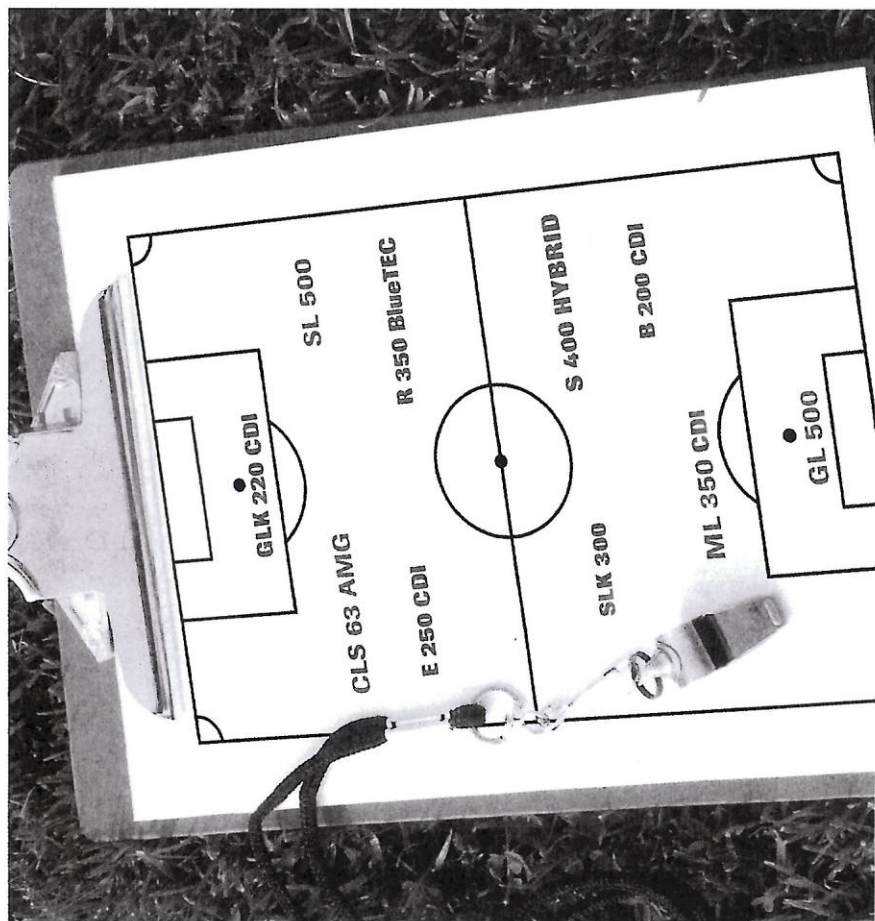

in

• Hausanschlüssen

• Grundstücksentwässerungen

• Kanalisationen

AWEKA AG

Rohrreinigung und Schachdentleerung
8309 Nürens Dorf www.aweka.ch

Tel. 044 836 90 27

Ihre perfekte Aufstellung.